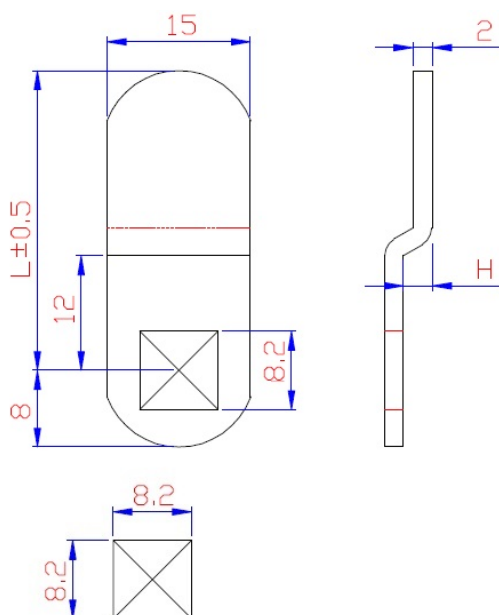

PRODUCT SHEET

Description:

Cam No. A24 F/1900 & 5250 Series, Cranked 4mm,C/E 40mm

Item number:

14.04.724-0

Units	Box	Carton	HS Code	Barcode
Pcs.	1	100	8301600090	
				5704866454315

CODE	L	H
A21	25	2
A22	30	2
A23	35	2
A24	40	2
A25	45	2
A26	50	2